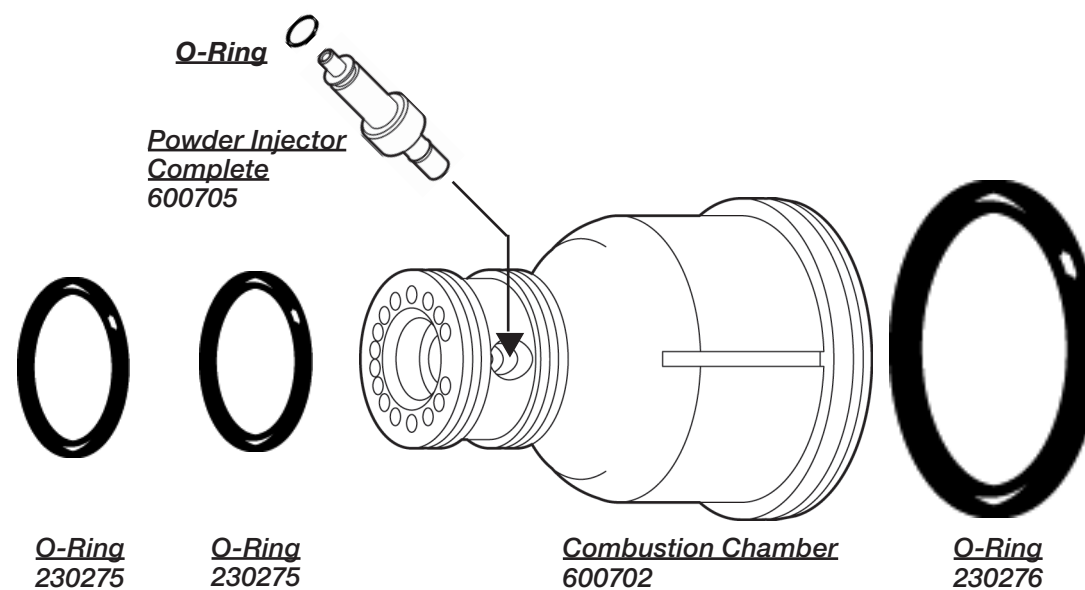

Not Shown
902352-1 Cathode

EUTECTIC®

Eutectic® Terojet®

Barrel Assembly
600700

O-Ring
230274

O-Ring

Powder Injector Complete
600705

O-Ring
230275