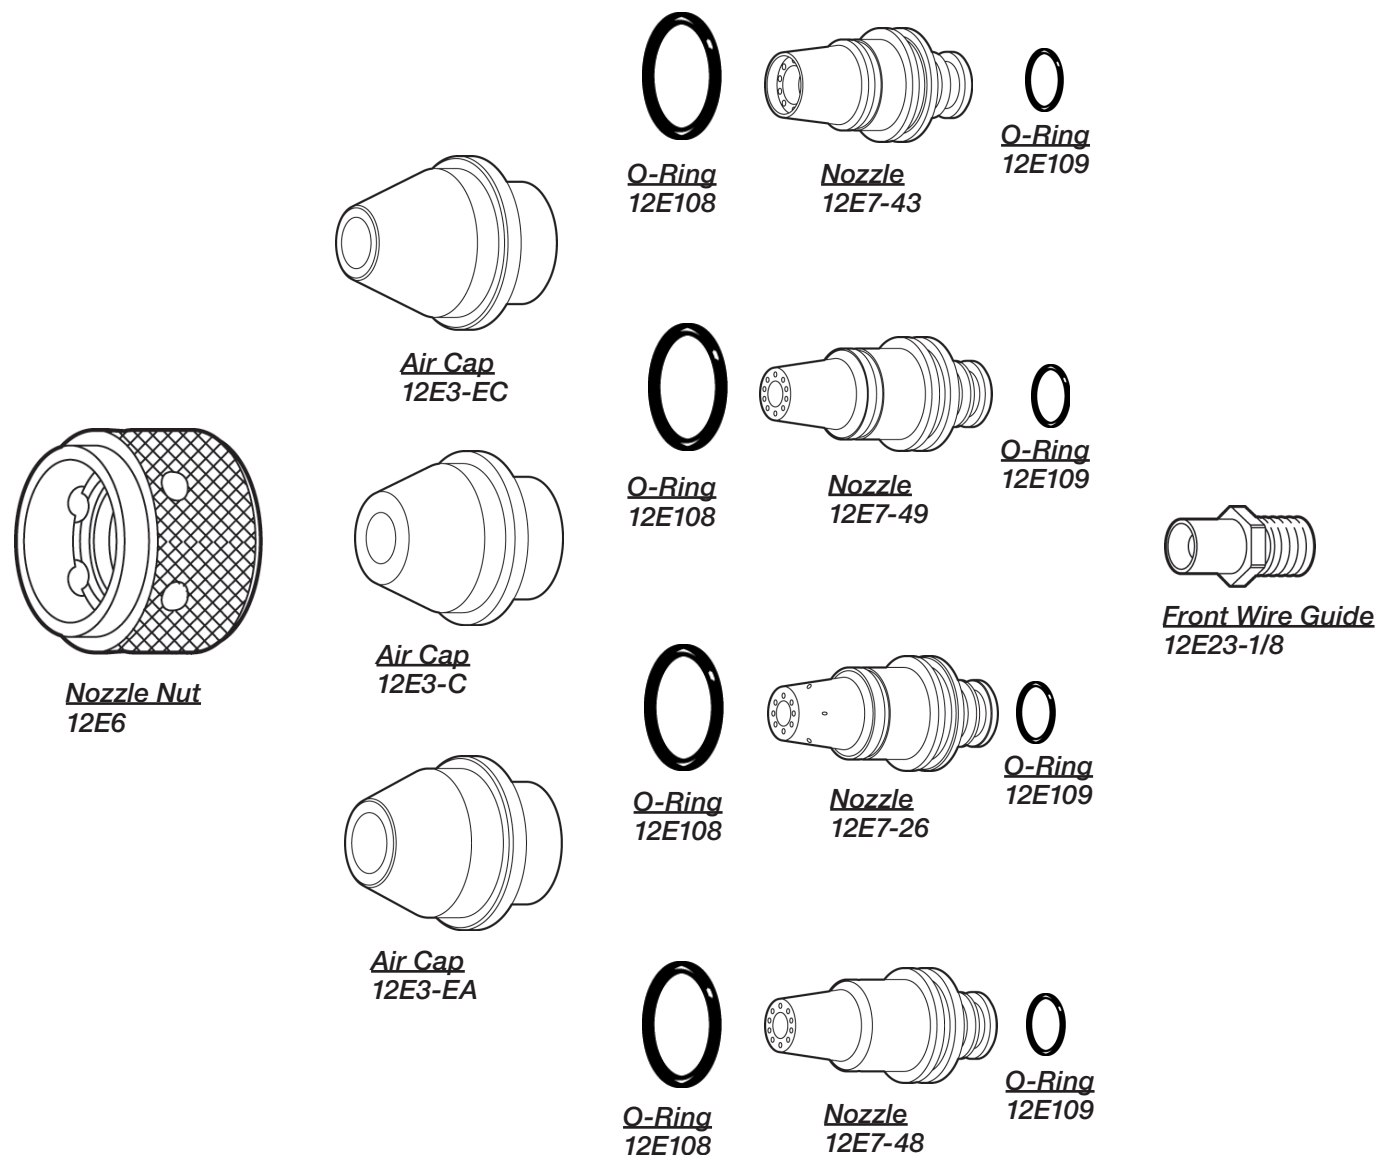

Metco® 12E

Metco® 3MB

THERMAL

THERMAL

Not Shown
12E26 Nozzle Nut
12E-200-2 Siphon Plug Assy