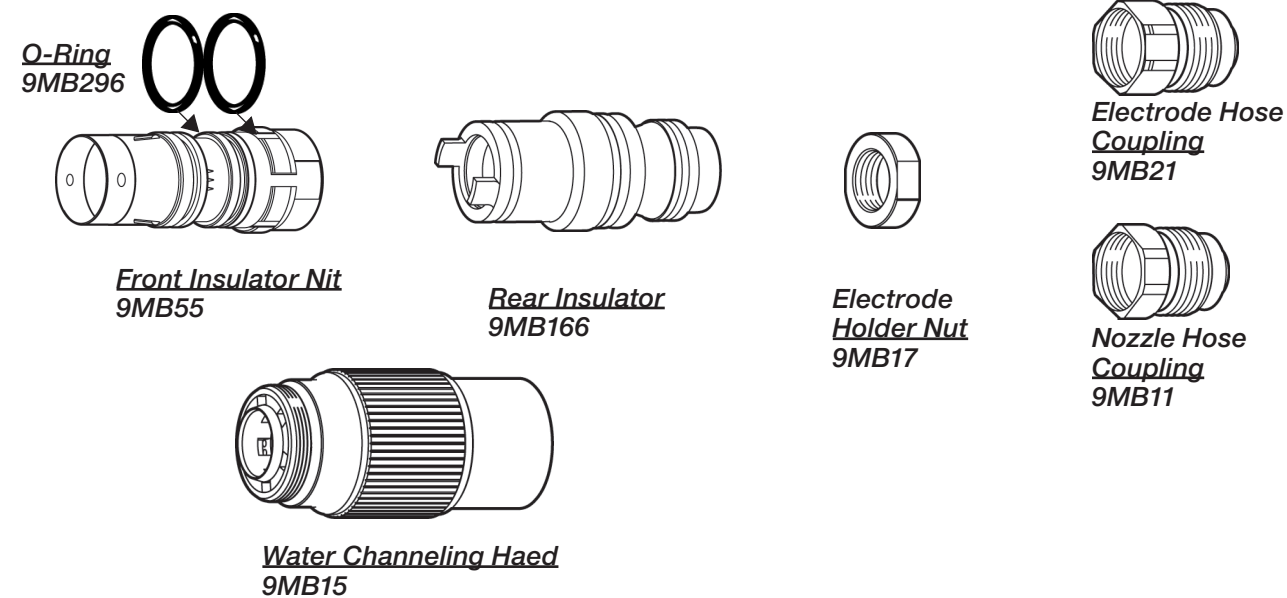

THERMAL

THERMAL