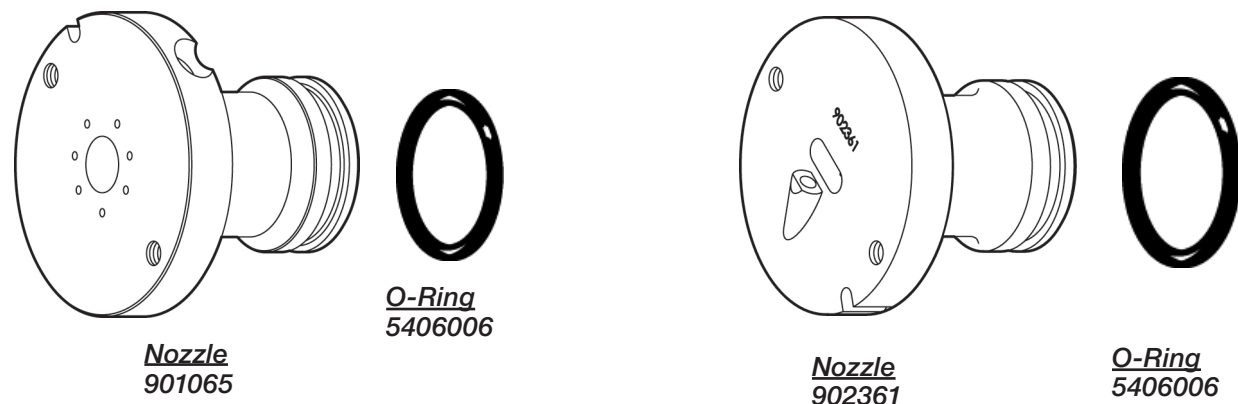

BAYSTATE®

Baystate® Plasma Gun

O-Ring
5406006

Nozzle
901065