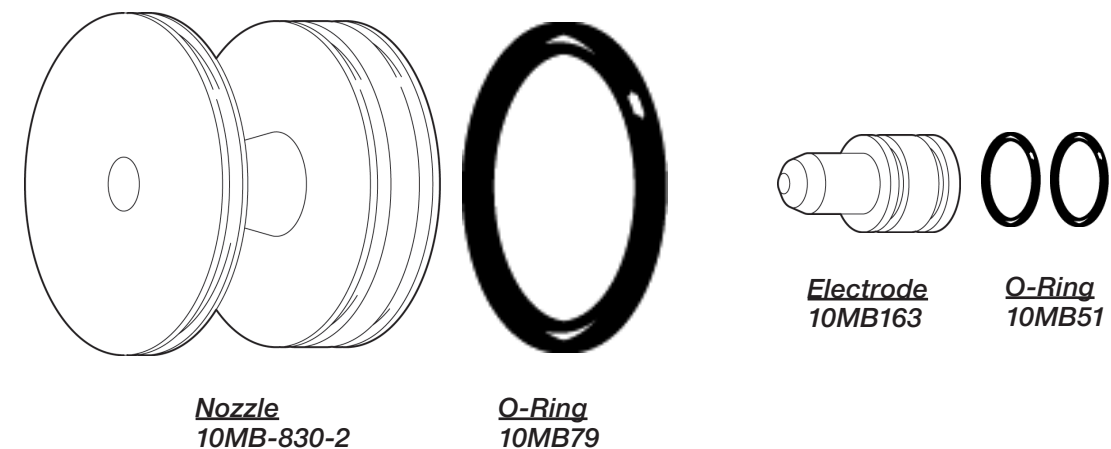

THERMAL

THERMAL

Metco® 3MBT

Gun Body Rear 30°
3MBT-392

Metco® 9MB

Metco® 10MB

Not Shown
9MB50 Front Insulator Assy.
9MB297 O-Ring
9MB852 Wrench

THERMAL