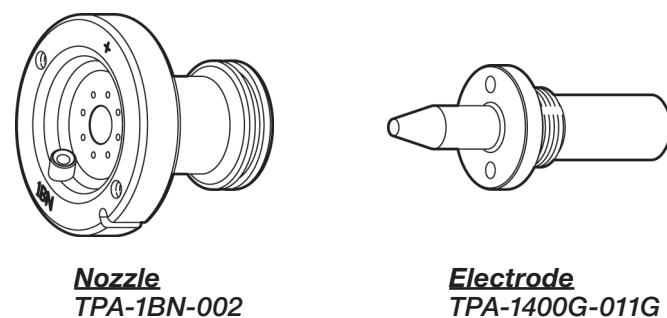

PG Systems

Nozzle
TPA-1BN-002

Electrode
TPA-1400G-011G

THERMAL

THERMAL