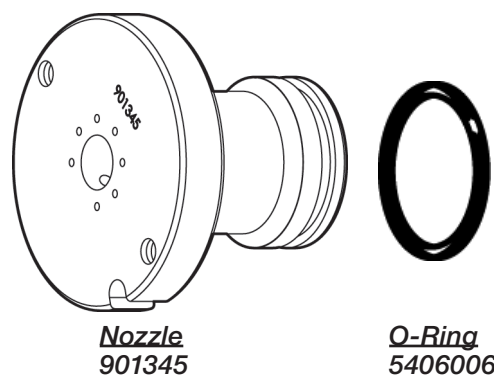

BAYSTATE®

Baystate® Plasma Gun

O-Ring
5406006

Nozzle
901065

O-Ring
5406006

Nozzle
902361

O-Ring
5406006

Nozzle
901345

Not Shown
902352-1 Cathode

EUTECTIC®

Eutectic® Terojet®

Barrel Assembly
600700

O-Ring
230274

O-Ring

Powder Injector Complete
600705

O-Ring
230275